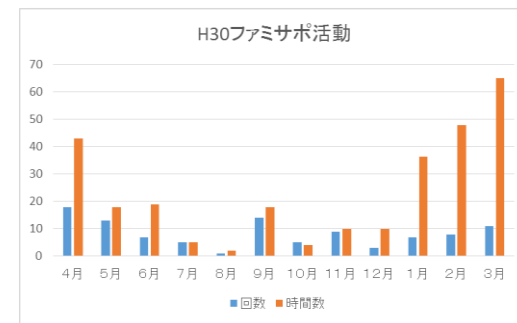

H30年度 活動報告

平成30年度のファミサポ活動を報告します。今後も多くの方に利用して頂けるよう、ファミサポ活動の周知や利用しやすい環境づくりに努めてまいりますのでよろしくお願い致します。