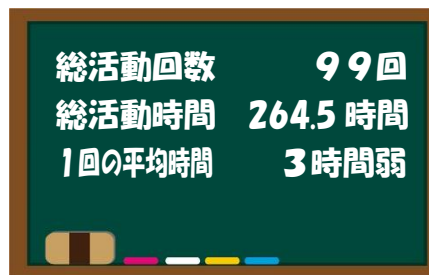

H30年度 活動報告

平成30年度のファミサポ活動を報告します。今後も多くの方に利用して頂けるよう、ファミサポ活動の周知や利用しやすい環境づくりに努めてまいりますのでよろしくお願い致します。